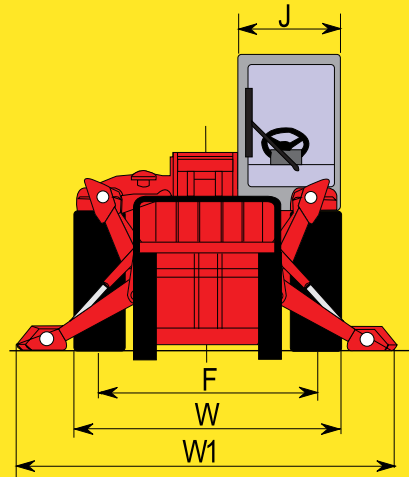

#### CARATTERISTICHE

PESO	9600 kg
LARGHEZZA	2330 mm
ALTEZZA MAX	12 m
SBRACCIO MAX	8,95 m
CAPACITÀ SOLLEVAMENTO	3000 kg

Assicurazione RC per circolazione stradale

#### ACCESSORI DISPONIBILI

FORCHE - BENNA DI CARICO

BENNA MIX 400 Litri

GANCIO DI SOLLEVAMENTO

FALCONE 4000 mm

**MANITOU**

**MVT 12.30 SL**

A	1200
B	2350
C	2155
C1	2060
D	5565
D1	5470
E	6765
F	1930
G	385
G1	415
G2	385
I	1060
J	865
K	1030
L	45
M	1615
N	1800
O	125
R	3350
S	8080
T	4575
U	2430
V	5255
V1	1040
V2	3550
W	2330
W1	2960
Y	12°
Z	134°

mm

PIEDINI ABBASSATI

SU GOMME (PIEDINI ALZATI)