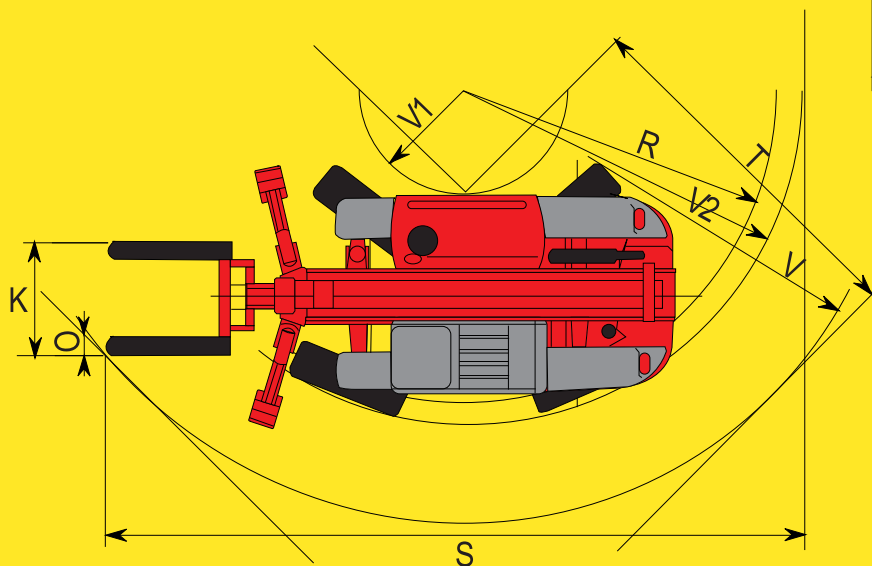

#### CARATTERISTICHE

PESO	9600 kg
LARGHEZZA	2330 mm
ALTEZZA MAX	12 m
SBRACCIO MAX	8,95 m
CAPACITÀ SOLLEVAMENTO	3000 kg

Assicurazione RC per circolazione stradale

#### ACCESSORI DISPONIBILI

FORCHE - BENNA DI CARICO

BENNA MIX 400 Litri

GANCIO DI SOLLEVAMENTO

FALCONE 4000 mm

**MANITOU**

**MVT 12.30 SL**

A	1200
B	2350
C	2155
C1	2060
D	5565
D1	5470
E	6765
F	1930
G	385
G1	415
G2	385
I	1060
J	865
K	1030
L	45
M	1615
N	1800
O	125
R	3350
S	8080
T	4575
U	2430
V	5255
V1	1040
V2	3550
W	2330
W1	2960
Y	12°
Z	134°

mm

PIEDINI ABBASSATI

SU GOMME (PIEDINI ALZATI)