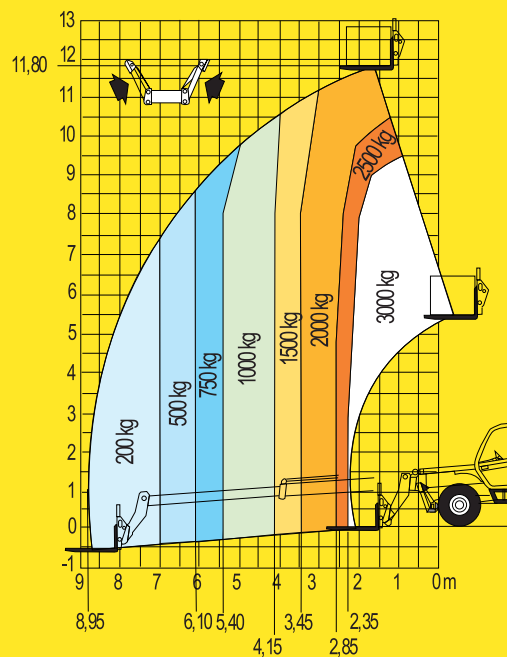

#### CARATTERISTICHE

PESO	9600 kg
LARGHEZZA	2330 mm
ALTEZZA MAX	12 m
SBRACCIO MAX	8,95 m
CAPACITÀ SOLLEVAMENTO	3000 kg

Assicurazione RC per circolazione stradale

#### ACCESSORI DISPONIBILI

FORCHE - BENNA DI CARICO

BENNA MIX 400 Litri

GANCIO DI SOLLEVAMENTO

FALCONE 4000 mm

**MANITOU**

**MVT 12.30 SL**

A	1200
B	2350
C	2155
C1	2060
D	5565
D1	5470
E	6765
F	1930
G	385
G1	415
G2	385
I	1060
J	865
K	1030
L	45
M	1615
N	1800
O	125
R	3350
S	8080
T	4575
U	2430
V	5255
V1	1040
V2	3550
W	2330
W1	2960
Y	12°
Z	134°

mm

PIEDINI ABBASSATI

SU GOMME (PIEDINI ALZATI)