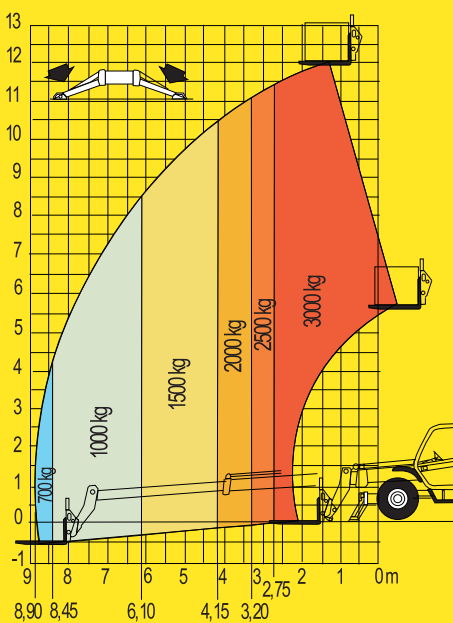

#### CARATTERISTICHE

PESO	9600 kg
LARGHEZZA	2330 mm
ALTEZZA MAX	12 m
SBRACCIO MAX	8,95 m
CAPACITÀ SOLLEVAMENTO	3000 kg

Assicurazione RC per circolazione stradale

#### ACCESSORI DISPONIBILI

FORCHE - BENNA DI CARICO

BENNA MIX 400 Litri

GANCIO DI SOLLEVAMENTO

FALCONE 4000 mm

**MANITOU**

**MVT 12.30 SL**

A	1200
B	2350
C	2155
C1	2060
D	5565
D1	5470
E	6765
F	1930
G	385
G1	415
G2	385
I	1060
J	865
K	1030
L	45
M	1615
N	1800
O	125
R	3350
S	8080
T	4575
U	2430
V	5255
V1	1040
V2	3550
W	2330
W1	2960
Y	12°
Z	134°

mm

PIEDINI ABBASSATI

SU GOMME (PIEDINI ALZATI)