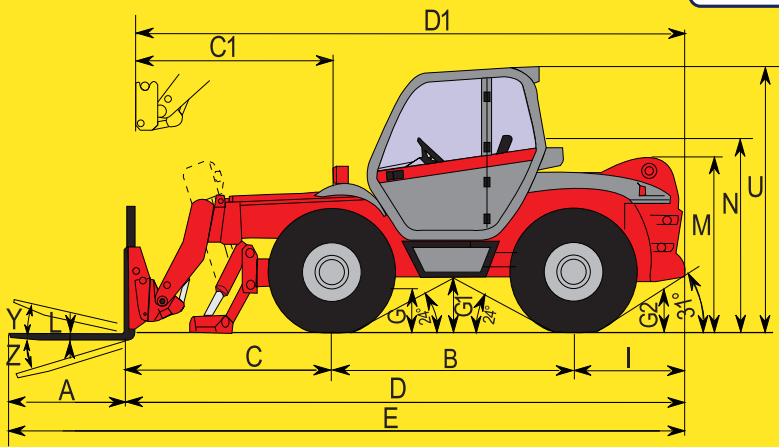

#### CARATTERISTICHE

PESO	9600 kg
LARGHEZZA	2330 mm
ALTEZZA MAX	12 m
SBRACCIO MAX	8,95 m
CAPACITÀ SOLLEVAMENTO	3000 kg

Assicurazione RC per circolazione stradale

#### ACCESSORI DISPONIBILI

FORCHE - BENNA DI CARICO

BENNA MIX 400 Litri

GANCIO DI SOLLEVAMENTO

FALCONE 4000 mm

**MANITOU**

**MVT 12.30 SL**

A	1200
B	2350
C	2155
C1	2060
D	5565
D1	5470
E	6765
F	1930
G	385
G1	415
G2	385
I	1060
J	865
K	1030
L	45
M	1615
N	1800
O	125
R	3350
S	8080
T	4575
U	2430
V	5255
V1	1040
V2	3550
W	2330
W1	2960
Y	12°
Z	134°