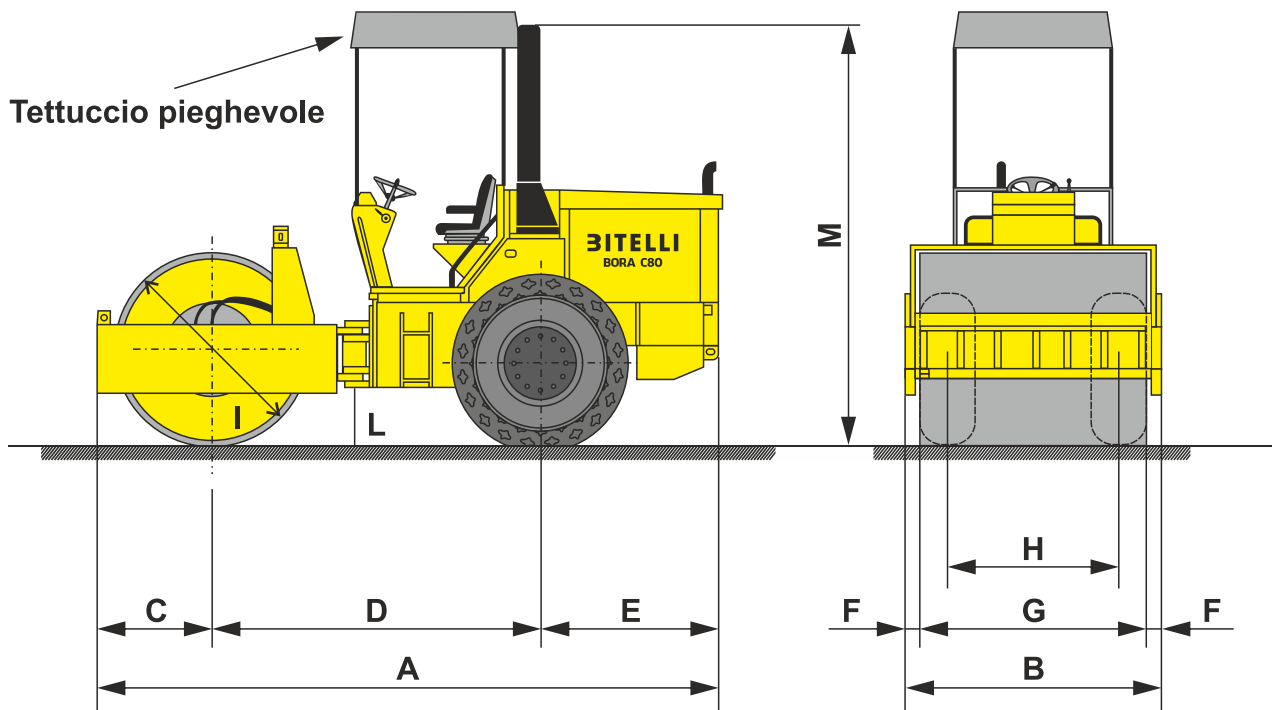

### BORA C80

LARGHEZZA TAMBURO mm. 1.750  
 LARGHEZZA TOTALE mm. 2.010

### CARATTERISTICHE

<b>PESO</b> 7600 Kg.	<b>LARGHEZZA</b> 2010 mm.	<b>TRAZIONE</b> DOPPIA	<b>VIBRAZIONE</b> ANTERIORE
-------------------------	------------------------------	---------------------------	--------------------------------